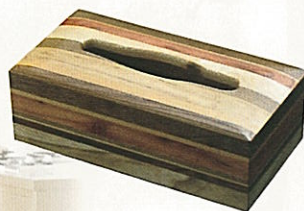

ペン立て

800円
[8cm角・高10cm]

ペンケース 2,000円

[高3.5~4.5cm・幅22cm・奥7.5cm]

生活

用品

コースター(アップル)
300円 [φ9cm]

コースター(コスモス)
300円 [φ9.5cm]

コースター(ひまわり)
500円 [φ9.5cm]

表情豊かな木肌を生かした
触り心地も滑らかな
様々なアイテム。
毎日使うモノだから
使い易さにもこだわります。

ミニティッシュケース
800円
[高6.5cm・幅13.5cm・奥14cm]

ティッシュケース
(キット) 1,200円
[高10cm・幅27cm・奥12cm]
(多重層) 3,000円
[高8.5cm・幅27cm・奥14cm]
(ふた付多重層) 3,500円
[高8.5cm・幅27cm・奥14cm]