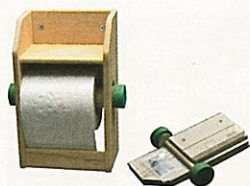

実施事業 ● 工作室開放/毎月2回

靴べら

- (長) 800円
[長34cm・幅3.5cm・厚0.6cm]
(中) 500円
[長27cm・幅3.5cm・厚0.6cm]
(短) 500円
[長19.5cm・幅3.5cm・厚0.6cm]

生活用品

暮らしにぬくもりを与える木製品。
こだわりの品からアイデア品まで
おしゃれな生活用品を
優しいウッドクラフトで揃えました。

折り畳みイス 3,500円

[高45cm・幅28cm・奥28cm]

ダストスタンド

1,000円
[高43cm・幅39cm・奥28cm]

トイレトーパーホルダー
シングル(キット) 芯有・芯無

1,400円
[高22cm・横13.5cm・奥10cm]

トイレトーパーホルダー
ダブル(キット) 芯有

2,500円
[高22cm・横25cm・奥10cm]

北の生活産業デザインコンベンション
クラフトデザイン部門

奨励賞受賞作品