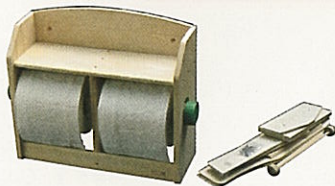

実施事業 ● 工作室開放/毎月2回

靴べら

- (長) 800円
[長34cm・幅3.5cm・厚0.6cm]
(中) 500円
[長27cm・幅3.5cm・厚0.6cm]
(短) 500円
[長19.5cm・幅3.5cm・厚0.6cm]

生活用品

暮らしにぬくもりを与える木製品。
こだわりの品からアイデア品まで
おしゃれな生活用品を
優しいウッドクラフトで揃えました。

折り畳みイス 3,500円

[高45cm・幅28cm・奥28cm]

ダストスタンド

1,000円
[高43cm・幅39cm・奥28cm]

トイレトーパーホルダー
シングル(キット) 芯有・芯無

1,400円
[高22cm・横13.5cm・奥10cm]

トイレトーパーホルダー
ダブル(キット) 芯有

2,500円
[高22cm・横25cm・奥10cm]

北の生活産業デザインコンベンション
クラフトデザイン部門

奨励賞受賞作品