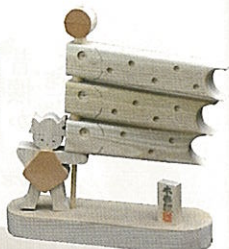

400円 [高6cm・幅9cm]

木楽雛(五段) 25,000円

[高50cm・幅45cm・奥35cm]

木楽雛(七段) 48,000円

[高68cm・幅55cm・奥55cm]

※屏風は別売り

※屏風は別売り

端午の節句

用品

男の子のお節句のお飾りは
 やっぱり兜や金太郎。
 元気に育てと願いを込めて
 元気なデザインを揃えました。

木楽鯉(のほり型)

3,800円
 [高21.5cm・幅23cm]

木楽鯉(レリーフ)

1,800円
 [高20cm・幅25cm]

木楽鯉(回転型)

2,000円
 [高16cm・幅18cm]