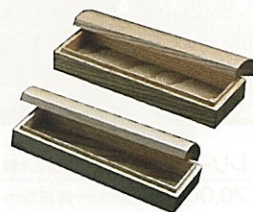

照明スタンド(キット)

9,500円 [高30.5cm・幅17cm・奥17cm]

寿司べら

(白木) 400円
[長14.3cm・幅4cm・厚0.4cm]

箸置き 300円

[長6cm・幅1.9cm・厚1cm]

ペン立て(ミニ)

500円
[7cm角・高10cm]

ペン立て

800円
[8cm角・高10cm]

ペンケース 2,000円

[高3.5~4.5cm・幅22cm・奥7.5cm]

生活

用品

コースター(アップル)
300円 [φ9cm]

コースター(コスモス)
300円 [φ9.5cm]